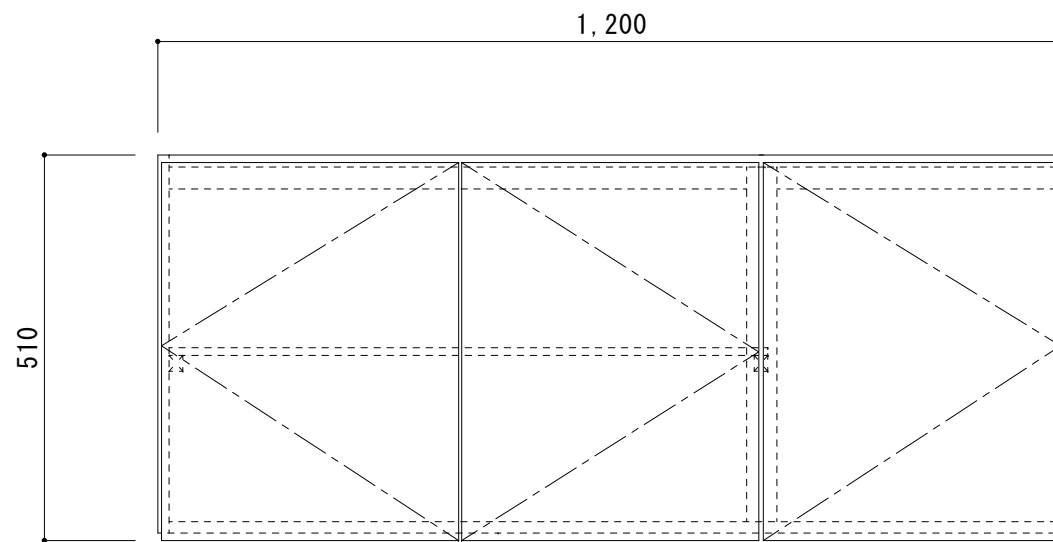

吊戸棚 SEW-TW1200

天板	無塗装合板
扉	FF化粧ハ°-チ15mm小口テフ°貼
側板	化粧ハ°-チ15mm 小口テフ°貼
裏板	無塗装合板
底板	化粧ハ°-チ15mm 小口テフ°貼
取手	手掛仕様
棚板	ラワン合板
その他	スライト蝶番

備考	図番	縮尺	日付	作成	21/07/14	工事名	品名	吊戸棚 SEW-TW1200	 システムキッチン・流し台・ホームタンク サンライズ産商 株式会社
	SEW-TW1200	1/10		変更					