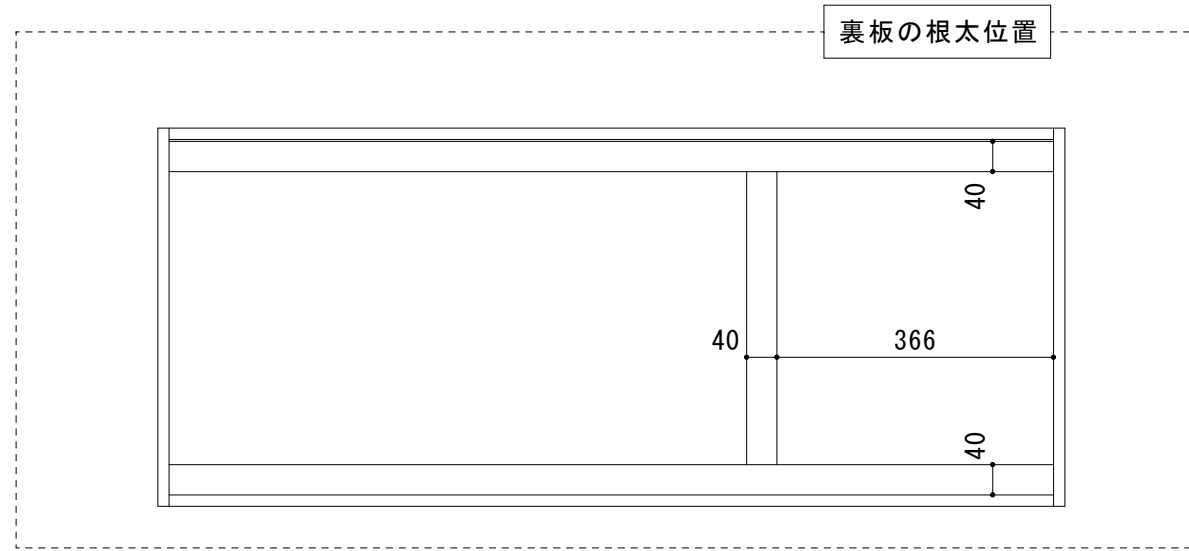

吊戸棚 SEW-TW1200

天板	無塗装合板
扉	FF化粧ハ°-チ15mm小口テフ°貼
側板	化粧ハ°-チ15mm 小口テフ°貼
裏板	無塗装合板
底板	化粧ハ°-チ15mm 小口テフ°貼
取手	手掛仕様
棚板	ラワン合板
その他	スライト蝶番

備考	図番	縮尺	日付	作成	21/07/14	工事名	品名	吊戸棚 SEW-TW1200	 システムキッチン・流し台・ホームタンク サンライズ産商 株式会社
	SEW-TW1200	1/10		変更					