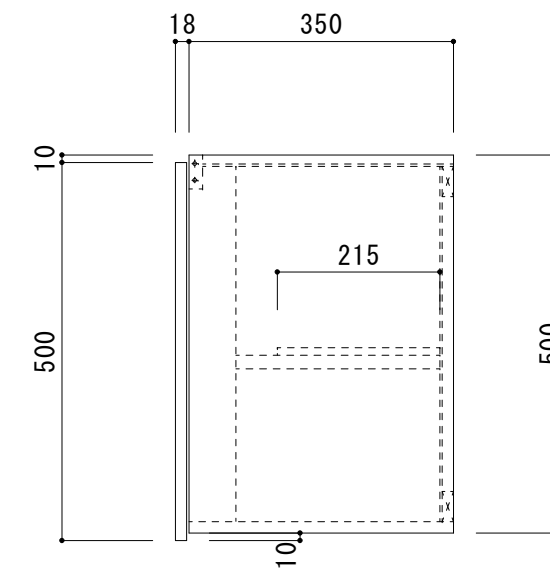

吊戸棚 SEW-TW1200

天板	無塗装合板
扉	FF化粧ハ°-チ15mm小口テフ°貼
側板	化粧ハ°-チ15mm 小口テフ°貼
裏板	無塗装合板
底板	化粧ハ°-チ15mm 小口テフ°貼
取手	手掛仕様
棚板	ラワン合板
その他	スライト蝶番

備考	図番	縮尺	日付	作成	21/07/14	工事名	品名	吊戸棚 SEW-TW1200	 システムキッチン・流し台・ホームタンク サンライズ産商 株式会社
	SEW-TW1200	1/10		変更					